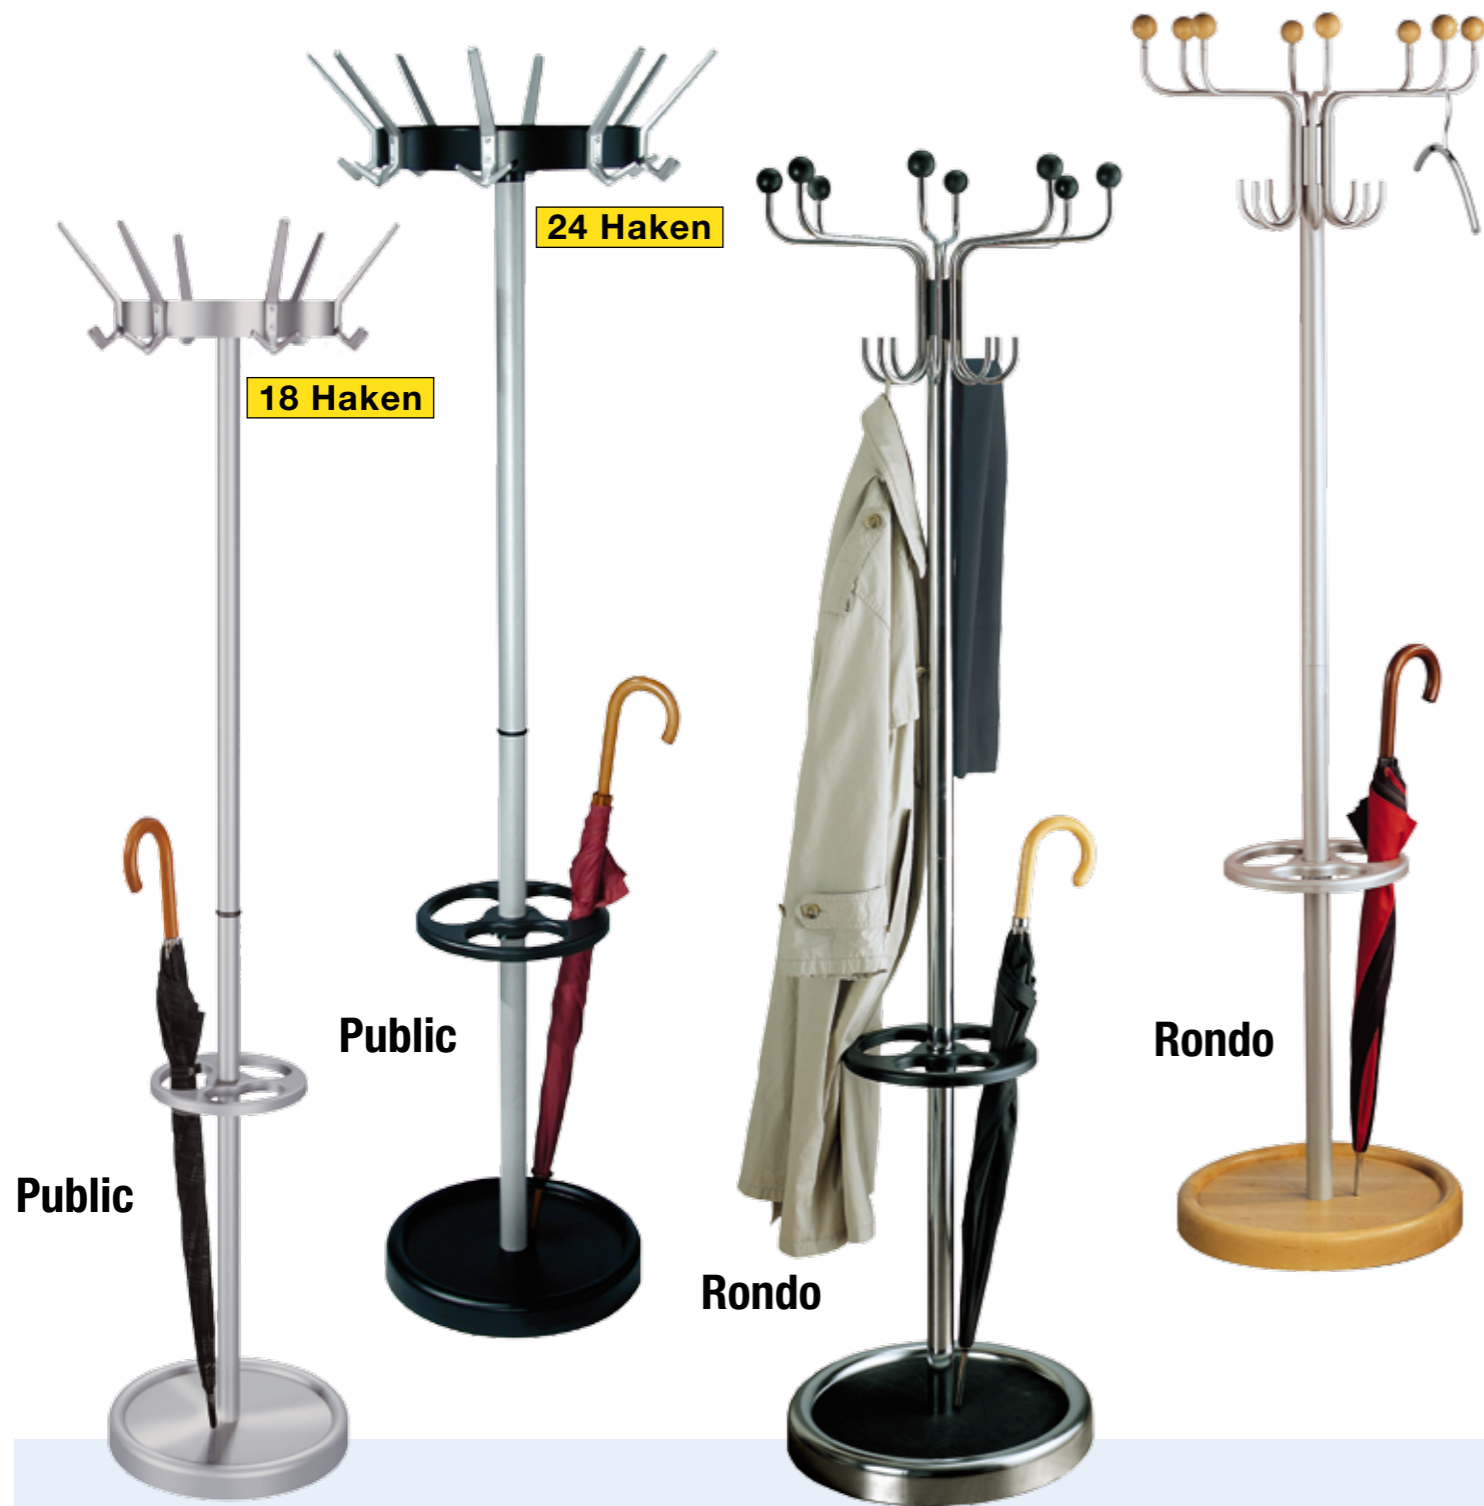

aktuelle Garderobenständer

Public

Klassische Form mit drehbarer Hakenkrone. Professionelle Qualität und Standsicherheit durch stabile Säule und Standfuß mit Betonfüllung.

6 Hut- und 12 Mantelhaken: alusilber.
Maße: Ø 500 mm x H 1750 mm
8 Hut- und 16 Mantelhaken: alusilber/schwarz.
Maße: Ø 550 mm x H 1750 mm

Public 6 / 12	Nr. 6796
Public 8 / 16	Nr. 6277

Rondo

Moderner Klassiker mit besten Funktionen und den Qualitätsmerkmalen der Oberklasse. Er ist absolut standfest, ohne Kippgefahr. Der Standfuß hat eine schwere Betonfüllung. Die 8-armige Hakenkrone ist drehbar.

Larco

Stabile Ausführung. Schwere Fuß mit Betonfüllung. Mit drehbarer Hakenkrone. Farbe: schwarz/alusilber
Maße: Ø 480 mm x H 1750 mm

Larco	Nr. 6092
-------	----------

Roma

Ein Glanzstück aus hochwertigem Chrom, absolut standfest und ohne Kippgefahr. Die 8-armige Krone bietet viel Platz für Ihre Kleidung.
Maße: Ø 500 mm x H 1700 mm

Kleiderbügel verchromt

Hochwertige Stahl-Kleiderbügel, verchromt. (Abb. s. Garderobe Roma)

Roma Chrom	Nr. 6229
Kleiderbügel, 5er-Pack	Nr. 6006

Roma

tec-art Schirmständer

aus robustem Stahl, alusilber beschichtet. Mit herausnehmbarer Tropfschale. Maße: Ø 300 mm x H 550 mm