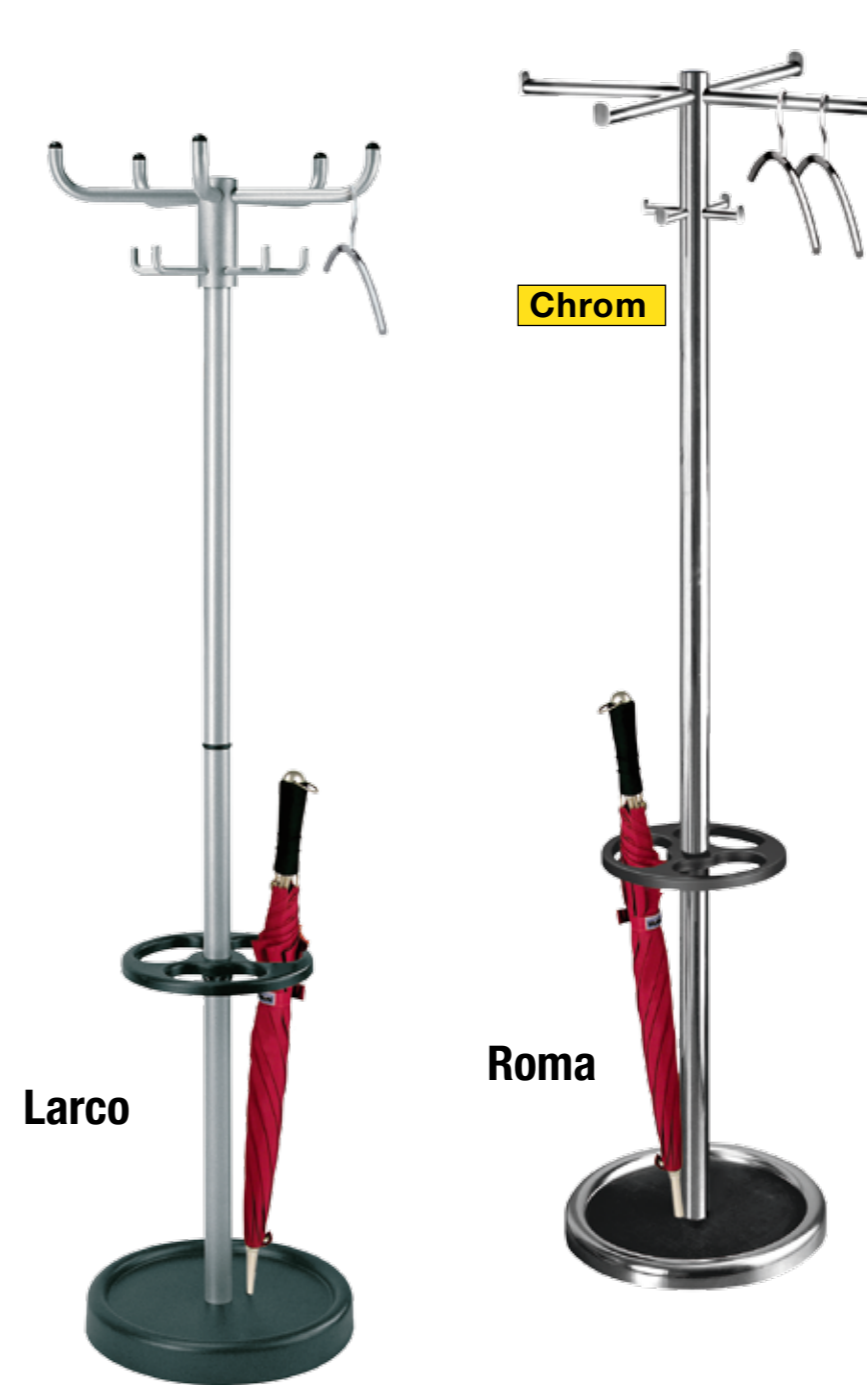

aktuelle Garderobenständer

Larco

Larco

Stabile Ausführung. Schwere Fuß mit Betonfüllung. Mit drehbarer Hakenkrone. Farbe: schwarz/alusilber
Maße: Ø 480 mm x H 1750 mm

Larco	Nr. 6092

Roma

Ein Glanzstück aus hochwertigem Chrom, absolut standfest und ohne Kippgefahr. Die 8-armige Krone bietet viel Platz für Ihre Kleidung.
Maße: Ø 500 mm x H 1700 mm

Kleiderbügel verchromt

Hochwertige Stahl-Kleiderbügel, verchromt. (Abb. s. Garderobe Roma)

Roma Chrom	Nr. 6229
Kleiderbügel, 5er-Pack	Nr. 6006

Roma

tec-art Schirmständer

aus robustem Stahl, alusilber beschichtet. Mit herausnehmbarer Tropfschale. Maße: Ø 300 mm x H 550 mm

Schirmständer	Nr. 6064

tec-art Standascher

aus robustem Stahl, alusilber beschichtet. Aschenbecher mit Drahteinsatz. Der Abfallbehälter hat einen 20 l fassenden, herausnehmbaren Zinkeinsatz. Maße: Ø 300 mm x H 630 mm

Standascher	Nr. 6062