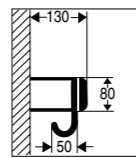

Objektgarderoben

Wandgarderoben Concept

Typ A

Anbaugarderoben
1000 mm breit mit 10 Mantelhaken

Typ B

1000 mm breit mit 5/ 10 Hut-/ Mantelhaken

Reihen-Wandgarderoben Concept im Anbausystem	1000	1000	1000
mm			
	Anfangsfeld 1000 mm breit	Anbaufeld 1000 mm breit	Endfeld 1000 mm breit
Typ A	6441	6444	6447
Typ B	6442	6445	6448

Objektgarderoben

1 Kleiderständer event

Extra breiter Kleiderständer. Sehr stabile Ausführung aus Stahlrohr, pulverbeschichtet in Alusilber. Bügelrohr Ø 30 mm. Mobil durch 4 Doppellenkrollen mit Radfeststellern. Maße: B 1780 x T 530 x H 1710 mm

Ausführung: Stahl, alusilber pulverbeschichtet.

Maße: B 1000 x T 450 x H 1700 mm

Nr. 6904

4 Schirmhalter

mit Tropfmulde

Nr. 6905

5 Kleiderbügel

Stahl, alusilber