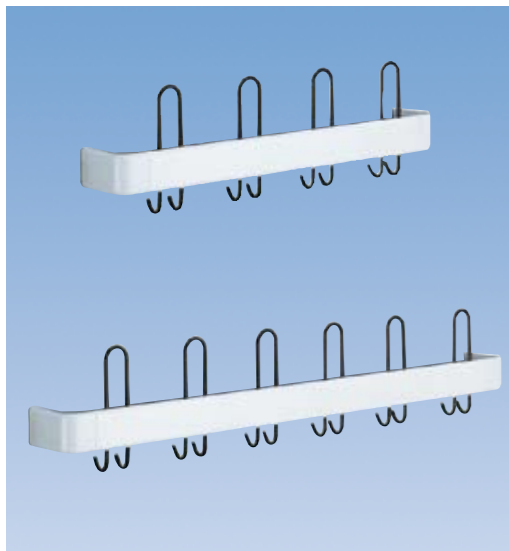

Objektgarderoben

Wandgarderoben Concept

Typ A

Anbaugarderoben
1000 mm breit mit 10 Mantelhaken

Typ B

1000 mm breit mit 5/ 10 Hut-/ Mantelhaken

Reihen-Wandgarderoben Concept im Anbausystem	1000	1000	1000
mm			
	Anfangsfeld 1000 mm breit	Anbaufeld 1000 mm breit	Endfeld 1000 mm breit
Typ A	6441	6444	6447
Typ B	6442	6445	6448

Wandgarderobe Concept
Lichtgrau.

Mit 4 Hut-
und 8 Mantelhaken
B 800 x T 130 mm
Nr. 6408

Mit 6 Hut-
und 12 Mantelhaken
B 1200 x T 130 mm
Nr. 6412

Reihengarderober multiliner

Aluminium-Reihengarderober mit großer Kapazität. In 2 Breiten erhältlich. Zubehör: Schirmhalter mit integrierter Tropfmulde; wahlweise rechts und/oder links anbaubar. Typische Objektgarderober, auch ausstattbar mit Garderobenmarken.

Objektgarderoben

1 Kleiderständer event

Extra breiter Kleiderständer. Sehr stabile Ausführung aus Stahlrohr, pulverbeschichtet in Alusilber. Bügelrohr Ø 30 mm. Mobil durch 4 Doppellenkrollen mit Radfeststellern. Maße: B 1780 x T 530 x H 1710 mm

Nr. 6030

2 tec-art Schirmständer

aus robustem Stahl, alusilber beschichtet.

Mit herausnehmbarer Tropfschale.

Maße: Ø 300 mm x H 550 mm

Nr. 6064

3 Reihengarderober stilo

Mit doppelseitiger Hakenkrone. Mit 10 Hut- und 16 Mantelhaken.