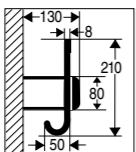

Objektgarderoben

Wandgarderoben Concept

Typ A

Anbaugarderoben
1000 mm breit mit 10 Mantelhaken

Typ B

1000 mm breit mit 5/ 10 Hut-/ Mantelhaken

Reihen-Wandgarderoben Concept im Anbausystem	1000	1000	1000
mm			
	Anfangsfeld 1000 mm breit	Anbaufeld 1000 mm breit	Endfeld 1000 mm breit
Typ A	6441	6444	6447
Typ B	6442	6445	6448

Objektgarderoben

1 Kleiderständer event

Extra breiter Kleiderständer. Sehr stabile Ausführung aus Stahlrohr, pulverbeschichtet in Alusilber. Bügelrohr Ø 30 mm. Mobil durch 4 Doppellenkrollen mit Radfeststellern. Maße: B 1780 x T 530 x H 1710 mm

Ausführung: Stahl, alusilber pulverbeschichtet.

Maße: B 1000 x T 450 x H 1700 mm

Nr. 6904

4 Schirmhalter

mit Tropfmulde

Nr. 6905

5 Kleiderbügel

Stahl, alusilber