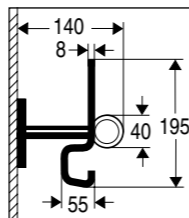

Garderobensystem Prima

prima alu-matt

Garderoben mit „Geprüfter Sicherheit“

2 prima-Einzel-Wandgarderobe

Entsprechend der BAGUV. Die Sicherheit wurde geprüft. In einem klaren Design und in sehr robuster Ausführung mit massiven Hut-/Mantelhaken aus 8 mm Rundstahl. schwarz/alu-matt

1020 mm breit mit
5 Hut- / 10 Mantelhaken
Nr. 6701

3 prima-Reihen-Wandgarderobe im Anbausystem

Anfangsfeld
1000 mm breit mit
5 Hut- / 10 Mantelhaken
Nr. 6702

Anbaufeld
1000 mm breit mit
5 Hut- / 10 Mantelhaken
Nr. 6703

Endstück
Nr. 6705

1 prima-Garderobenständer

Absolut standfest, keine Kippgefahr. Fuß mit schwerer Betonfüllung. Mit drehbarer Hakenkrone und integriertem Schirmhalter.

Mit 5 Hut- / 10 Mantelhaken.
Maße: 500 Ø x H 1800 mm.
schwarz/alu-matt.

Nr. 6710

Garderobensystem Prima

1 prima-Reihen-Garderobenständer

Ovalrohr-Rahmen mit Trägerrohr 40 mm Ø in alu-matt. Hutablage aus gelochtem Stahlblech. Mit 20 Mantelhaken.
B 1030 x T 600 x H 1700 mm.
schwarz/alu-matt Nr. 6730

2 prima-Wand-Garderobenständer

Ovalrohr-Rahmen mit Trägerrohr 40 mm Ø in alu-matt. Hutablage aus gelochtem Stahlblech. Mit 10 Mantelhaken.
B 1030 x T 430 x H 1700 mm.
schwarz/alu-matt Nr. 6734

3 prima-Wandgarderobe

Ovalrohr-Wangen mit Trägerrohr 40 mm Ø in alu-matt. Hutablage aus gelochtem Stahlblech. Mit 10 Mantelhaken.
B 1000 x T 370 mm.
schwarz/alu-matt Nr. 6738

Zusatz-Ausstattung für Garderobenständer ① ②

4 Schirmbehälter

Links/rechts anbaubar.
B 300 x T 150 x H 420 mm
Nr. 6728

Fahrbar auf Rollen

4 Zwilling-Lenkrollen,
alle mit Feststellern.
Nr. 6729

5 prima-Reihen-Garderobenständer

Ovalrohr-Rahmen mit Trägerrohr 40 mm Ø in alu-matt. Hutablage aus gelochtem Stahlblech. Mit 20 Haken und 20 Kleiderbügel.
B 1030 x T 850 x H 1700 mm.
schwarz/alu-matt Nr. 6740