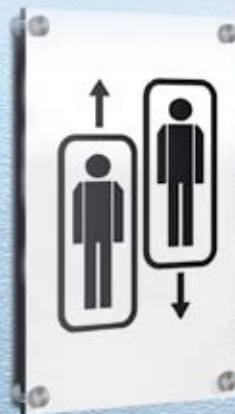

Wand- und Türschilder

DIN A3

DIN A4

Infoträger daily

Infoträger daily für den häufigen Wechsel von Motiven. Einfach Informationsblatt herausziehen und ein neues hineinschieben. Schneller gehts nicht.

Der Träger selbst besteht aus dauerhaftem Stahl in Alusilber und einer transparenten Scheibe aus Kunststoff. An der Scheibe befindet sich oben eine Auskerbung für die griffgünstige Entnahme von Informationsblättern.

daily DIN A4 B 255 x T 20 x H 340 mm
Nr. 6500 (2 Stck. je Packung)

daily DIN A3 B 350 x T 20 x H 470 mm
Nr. 6499

Wegweiser DIN A3
Text auf Folie gedruckt.

Hinweisschild
DIN A4

Türschild
DIN A6

Türschild DIN A6
auch als Tisch-
schild einsetzbar

Schildersystem Sign

Bestehend aus zwei Acrylglascheiben. Die Scheiben werden mittels formschöner Edelstahlhalterungen an der Wand befestigt. Durch das intelligente Stecksystem kann ein Einlagen-Wechsel blitzschnell und ohne Werkzeuge erfolgen. Als Informationsträger kann handelsübliches Druckpapier oder Druckfolie eingesetzt werden.

Fix montiert, schnell gewechselt. Die Halter in der Wand verschrauben, Informationsträger zwischen die beiden Acrylscheiben legen und einfach mit den Edelstahlkappen verschließen.

sign Symbole

CD-ROM mit 45 Piktogrammen zur schnellen und individuellen Schildergestaltung und Vorlagebeispielen für Ihre Office-Software (Word).