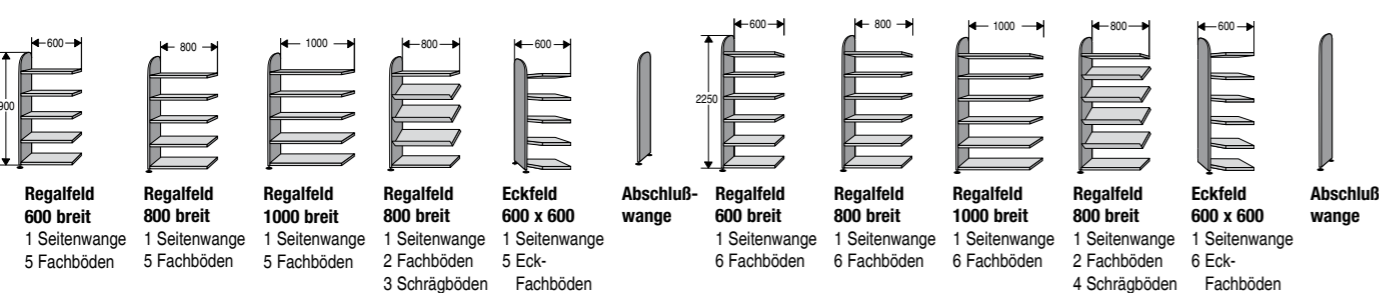

## Regal- und Schranksystem Dante

- ideale Verbindung von Holz und Stahl
- absolut standfest und hoch belastbar
- raumsparend: nur 325 mm tief
- Seitenwangen mit Höhenausgleichsfüßen für exaktes Ausrichten
- In 3 Farbvarianten: einheitlich lichtgrau RAL 7035 oder lichtgrau mit Seitenwangen in Buchedekor oder lichtgrau mit Seitenwangen in Königsblau.
- Türen mit Schubriegelverschluss. Abschließbar durch Sicherheitsdrehzylinderschloß.

**Seitenwangen:** Holz-Gütespan E1-Qualität mit Melaminharzbeschichtung 19 mm stark, 325 mm tief

**Böden / Türen:** Möbelstahl mit Polyester-Pulverbeschichtung, Böden 300 mm tief.

**Fachlast** (Tragkraft pro Boden): 60 kg

**Feldlast** (Tragkraft pro Regalfeld): 350 kg

**Gesamtbreite:** Nennmaße + 20 mm

1900 mm hoch = 5 Ordnerhöhen

2250 mm hoch = 6 Ordnerhöhen

2600 mm hoch = 7 Ordnerhöhen

## Zubehör: Vorbautüren und Hängeregistratur-Einbausatz

- variabel einsetzbar
- Türen lassen sich flexibel an der Schrankfront einsetzen
- Passend für 3 verschiedene Ordnerhöhen (OH)
- Türen mit Schubriegelverschluss, abschließbar durch Sicherheitszylinderschloß
- Es gibt Türen, die 1 Fach, 2 Fächer oder 5 Fächer abdecken. Siehe nebenstehende Beispiele