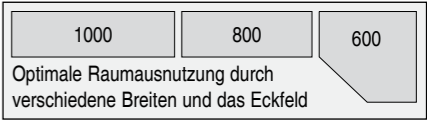

## Regal- und Schranksystem Dante

- ideale Verbindung von Holz und Stahl
- absolut standfest und hoch belastbar
- raumsparend: nur 325 mm tief
- Seitenwangen mit Höhenausgleichsfüßen für exaktes Ausrichten
- In 3 Farbvarianten: einheitlich lichtgrau RAL 7035 oder lichtgrau mit Seitenwangen in Buchedekor oder lichtgrau mit Seitenwangen in Königsblau.
- Türen mit Schubriegelverschluss. Abschließbar durch Sicherheitsdrehzylinderschloß.