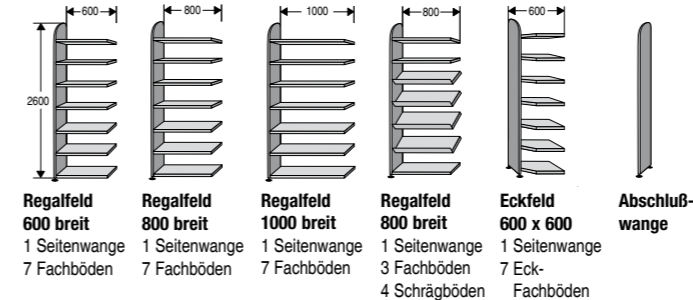

**Seitenwangen:** Holz-Gütespan E1-Qualität mit Melaminharzbeschichtung 19 mm stark, 325 mm tief

**Böden / Türen:** Möbelstahl mit Polyester-Pulverbeschichtung, Böden 300 mm tief.

**Fachlast** (Tragkraft pro Boden): 60 kg

**Feldlast** (Tragkraft pro Regalfeld): 350 kg

**Gesamtbreite:** Nennmaße + 20 mm

1900 mm hoch = 5 Ordnerhöhen

2250 mm hoch = 6 Ordnerhöhen

2600 mm hoch = 7 Ordnerhöhen

## Zubehör: Vorbautüren und Hängeregistratur-Einbausatz

- variabel einsetzbar
- Türen lassen sich flexibel an der Schrankfront einsetzen
- Passend für 3 verschiedene Ordnerhöhen (OH)
- Türen mit Schubriegelverschluss, abschließbar durch Sicherheitszylinderschloß
- Es gibt Türen, die 1 Fach, 2 Fächer oder 5 Fächer abdecken. Siehe nebenstehende Beispiele