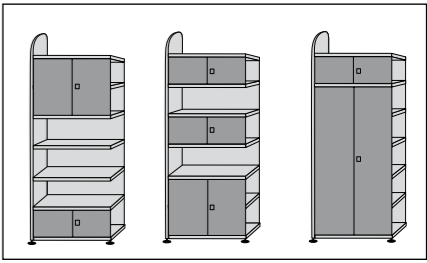

## Regal- und Schranksystem Dante

- ideale Verbindung von Holz und Stahl
- absolut standfest und hoch belastbar
- raumsparend: nur 325 mm tief
- Seitenwangen mit Höhenausgleichsfüßen für exaktes Ausrichten
- In 3 Farbvarianten: einheitlich lichtgrau RAL 7035 oder lichtgrau mit Seitenwangen in Buchedekor oder lichtgrau mit Seitenwangen in Königsblau.
- Türen mit Schubriegelverschluss. Abschließbar durch Sicherheitsdrehzylinderschloß.

**Feldlast** (Tragkraft pro Regalfeld): 350 kg

**Gesamtbreite:** Nennmaße + 20 mm

1900 mm hoch = 5 Ordnerhöhen

2250 mm hoch = 6 Ordnerhöhen

2600 mm hoch = 7 Ordnerhöhen

## Zubehör: Vorbautüren und Hängeregistratur-Einbausatz

- variabel einsetzbar
- Türen lassen sich flexibel an der Schrankfront einsetzen
- Passend für 3 verschiedene Ordnerhöhen (OH)
- Türen mit Schubriegelverschluss, abschließbar durch Sicherheitszylinderschloß
- Es gibt Türen, die 1 Fach, 2 Fächer oder 5 Fächer abdecken. Siehe nebenstehende Beispiele