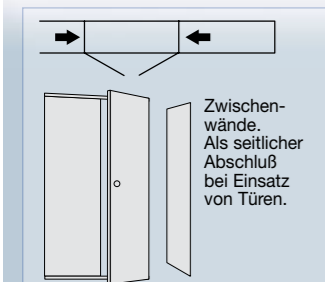

## PROGRESS 2000

Tragstarkes Büro-Regal...  
dauerstabil aus Stahl.

- Minutenschneller Aufbau durch modernes Stecksystem.
- Optimale Raumnutzung durch Eckregale und Kombibreiten 1000 und 750 mm.
- Universell einsetzbar durch Einsatz von Türen.
- Höhenverstellbarkeit im Raster von 59 mm.
- Hochwertige Pulverbeschichtung Schwarz RAL 9011 / Lichtgrau RAL 7035.
- **Fachlast**  
(Tragkraft pro Fachboden):  
bis 400 mm tief ..... **100 kg**  
ab 500 mm tief ..... **120 kg**  
mit Unterzügen .... **bis 200 kg**
- **Feldlast**  
(Tragkraft pro Regalfeld):  
**1000 kg**
- Breite pro Regalwand =  
Nennbreite + 30 mm.