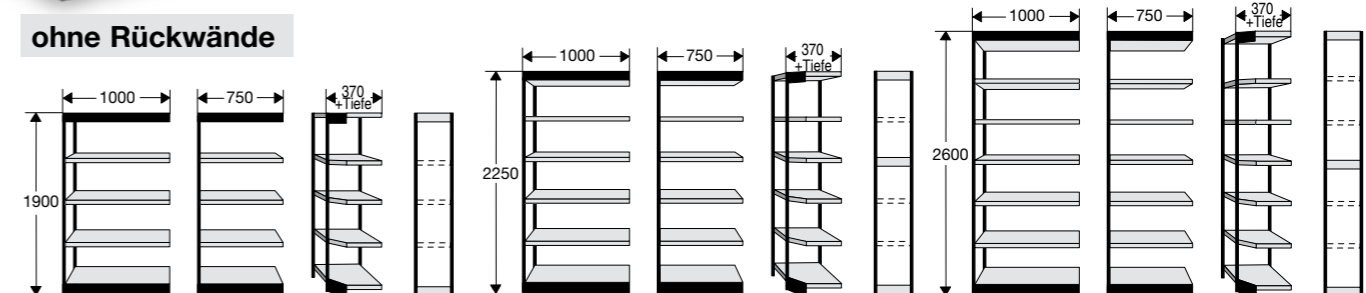

ohne Rückwände

1900 mm hoch mit 5 Fachböden   2250 mm hoch mit 6 Fachböden   2600 mm hoch mit 7 Fachböden

	Regalfeld 1000 breit	Regalfeld 750 breit	Eck-Regalfeld 370 + Tiefe	Endseite	Regalfeld 1000 breit	Regalfeld 750 breit	Eck-Regalfeld 370 + Tiefe	Endseite	Regalfeld 1000 breit	Regalfeld 750 breit	Eck-Regalfeld 370 + Tiefe	Endseite
300 tief	2111	2115	2181	2088	2131	2135	2185	2092	2151	2155	2189	2096
400 tief	2112	2116	2182	2089	2132	2136	2186	2093	2152	2156	2190	2097
500 tief	2113	2117	2183	2090	2133	2137	2187	2094	2153	2157	2191	2098
600 tief	2114	2118	2184	2091	2134	2138	2188	2095	2154	2158	2192	2099

	Fachboden-Unterzüge	Verschiebb. Fachteiler	Seitenstege	Trennstege 1000 breit	Beschriftungsleiste Kunststoff-transparent mit Selbstkleberücken u. weißem Etikettenstreifen	Schubladenbox 5zünftig mit Auszugs-sperre. Für A4 und größer B 275 x T 330 x H 320 mm
300 tief	5987	5963	8406	5938	5133 je lfm	8718
400 tief	5987	5964	8407	5938		
500 tief	5988	5965	8476	5936		
600 tief	5989	5966	8408			

Zubehör:

Seiten-Blenden	1900 mm hoch	2250 mm hoch	2600 mm hoch
300 tief	8403	8409	8410
400 tief	8413	8411	8412
500 tief	8460	8467	8468
600 tief	8437	8438	8439

1000 breit	300 tief	5943
	400 tief	5944
	500 tief	5945
	600 tief	5946
750 breit	300 tief	5947
	400 tief	5948
	500 tief	5949
	600 tief	5950
Eck-boden	300 tief	5957
	400 tief	5958
	500 tief	5959
	600 tief	5960