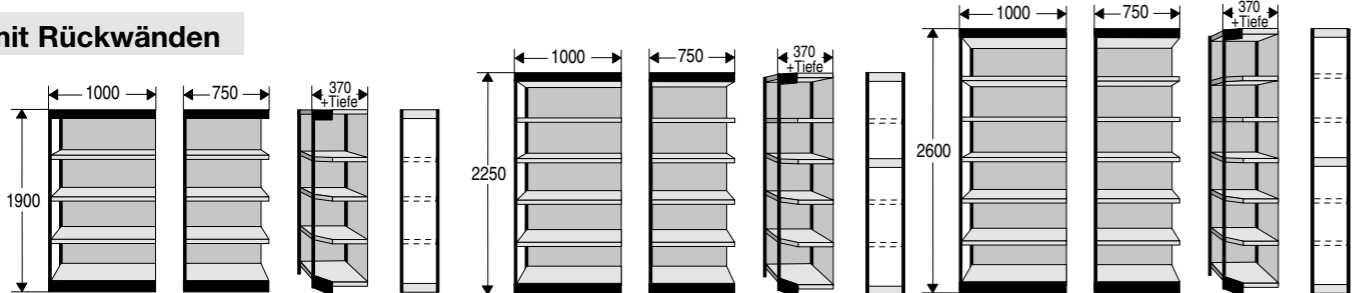

## PROGRESS 2000

Tragstarkes Büro-Regal...  
dauerstabil aus Stahl.

- Minutenschneller Aufbau durch modernes Stecksystem.
- Optimale Raumnutzung durch Eckregale und Kombibreiten 1000 und 750 mm.
- Universell einsetzbar durch Einsatz von Türen.
- Höhenverstellbarkeit im Raster von 59 mm.
- Hochwertige Pulverbeschichtung Schwarz RAL 9011 / Lichtgrau RAL 7035.
- **Fachlast**  
(Tragkraft pro Fachboden):  
bis 400 mm tief ..... **100 kg**  
ab 500 mm tief ..... **120 kg**  
mit Unterzügen .... **bis 200 kg**
- **Feldlast**  
(Tragkraft pro Regalfeld):  
**1000 kg**
- Breite pro Regalwand =  
Nennbreite + 30 mm.

Türen-Anbausatz  
nur für Höhe 1900 mm

750 breit	2050
1000 breit	2052

Zwischenwände – 1900 hoch

300 tief	8415
400 tief	8416
500 tief	8463
600 tief	8426

### mit Rückwänden

1900 mm hoch mit Rückwand und 5 Fachböden    2250 mm hoch mit Rückwand und 6 Fachböden    2600 mm hoch mit Rückwand und 7 Fachböden

	Regalfeld 1000 breit	Regalfeld 750 breit	Eck-Regalfeld 370 + Tiefe	Endseite	Regalfeld 1000 breit	Regalfeld 750 breit	Eck-Regalfeld 370 + Tiefe	Endseite	Regalfeld 1000 breit	Regalfeld 750 breit	Eck-Regalfeld 370 + Tiefe	Endseite
300 tief	2211	2215	2281	2088	2231	2235	2285	2092	2251	2255	2289	2096
400 tief	2212	2216	2282	2089	2232	2236	2286	2093	2252	2256	2290	2097
500 tief	2213	2217	2283	2090	2233	2237	2287	2094	2253	2257	2291	2098
600 tief	2214	2218	2284,-	2091	2234	2238	2288	2095	2254	2258	2292	2099

	Fachboden-Unterzüge	Verschiebb. Fachteiler	Seitenstege	Trennstege 1000 breit	Beschriftungsleiste Kunststoff-transparent mit Selbstkleberücken u. weißem Etikettenstreifen	Schubladenbox 5zünftig mit Auszugs-sperre. Für A4 und größer B 275 x T 330 x H 320 mm
300 tief	5987	5963	8406	5938	5133 je lfm	8718
400 tief	5987	5964	8407	5938		
500 tief	5988	5965	8476	5936		
600 tief	5989	5966	8408			